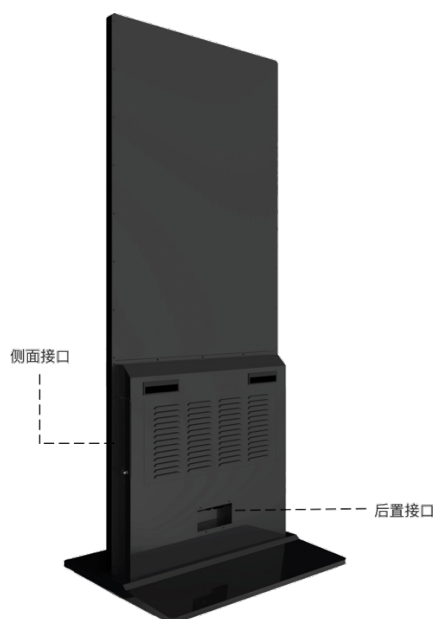

产品图片

产品部件说明

产品特性

- 钢化玻璃&铝合金外框，结构稳定可靠
- 原装 A 规液晶屏，支持 2K 画面显示，1.07B 色素，色彩更绚丽
- 支持 1080P 60fps H.265/H.264 视频编码
- 侧置 2 路 USB，1 路 HDMI，防护门设计，保障数据安全
- 后置 1 路 RJ45，电源开关，满足日常使用需求
- 四核 Cortex-A17 芯片，1.8GHz 主频
- 支持有线/无线网络连接，BT 4.0，4G 模块可选配
- 支持自动循环播放，智能分屏，定时开关机，功能强大
- 二十点触摸，触摸精度 $\leq 1\text{mm}$ ，超 5000 万次使用寿命
- 支持多种客户端软件安装，功能更加强大，应用场景更加广泛

产品规格

液晶屏面板参数	对角线尺寸	50 英寸
	类型	TFT-LCD
	分辨率	1080×1920 @60Hz
	亮度(典型值)	300cd/m ²
	对比度(典型值)	1200:1
	可视角度(V/H)	178°/178°
	响应时间(灰阶)	8ms

	可视区域	615.4mm*1094.8mm
	色域	73%
	背光	LED
	显示比例	9:16
	寿命	>30000H
触摸参数	识别原理	红外触摸
	多点触摸	二十点触摸
	触摸精度	≤1mm
	响应速度	≤8ms
	触摸使用寿命	超 5000W 次以上的触控
系统配置	系统版本	Android 7.1
	CPU	四核 Cortex-A17
	GPU	Mali-G52
	主频	1.8G Hz
	内存(DDR4)	2G (4G 可选)
	存储器(Flash)	16G (8G/32G/64G 可选)
	网络支持	以太网, WiFi, 无线外设扩展, 3G/4G(选配)
	喇叭	2*8Ω/5W(内置)
	接口 (侧置)	USB 2.0×2, HDMI×1, TF 卡槽×1, 耳机×1
	接口 (后置)	RJ45×1
电源特性	电源输入	AC/100V~240V
	电源待机功耗	≤1W

	电源功耗(典型值)	120W
尺寸规格	裸机外形尺寸	1810.0mm×685.0mm×480.0mm
	包装尺寸	1853mm*769mm*143mm
	产品裸机重量	36.5kg
	产品包装后重量	43.5kg
	外观颜色	黑色
	保护玻璃	钢化玻璃
	安装形式	立式
环境因素	工作温度	-5°C~40°C
	工作湿度	10%RH~90%RH
	显示模式	S-IPS, 常黑显示, 透射式

随机附件